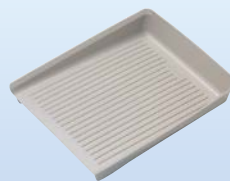

## シロクマ スリッパ掛

526-4239 CF-1

1個 **1,200円**(税抜き)

●材質:鉄 ●色:シルバー ●木ねじ付

■バーは壁面へ倒れるので、  
不使用時に邪魔になりません。

使用時

収納時

## アトムリビンテック マルチバー

商品コード	サイズ	価格
219-0130	310	1個 <b>1,800円</b> (税抜き)
219-0140	250	

●材質:受座/亜鉛合金、バー/鋼 ※ねじは付属していません。

■玄関の収納扉の裏や壁面に。

## アトムリビンテック セパレート傘立て

219-0120

1セット **4,900円**(税抜き)

●材質:フレーム/鋼、トレイ/SUS430  
●付属品:Ⓜトラスタッピンねじ4×14 4本

■手入れしやすい  
ロッカー用シューズトレイ。