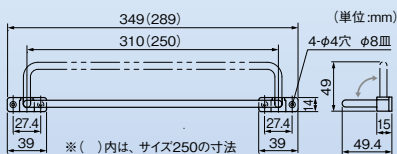

## シロクマ スリッパ掛

526-4239 CF-1

1個 **1,200円**(税抜き)

●材質:鉄 ●色:シルバー ●木ねじ付

■バーは壁面へ倒れるので、  
不使用時に邪魔になりません。

使用時

収納時