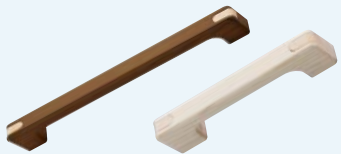

最新情報は  
こちらから

収納・内装

システム収納

棚板

棚受

壁面収納

クローゼット  
収納

玄関収納

## シロクマ スリッパ掛

526-4239 CF-1

1個 **1,200円**(税抜き)

●材質:鉄 ●色:シルバー ●木ねじ付

■バーは壁面へ倒れるので、  
不使用時に邪魔になりません。

使用時

収納時