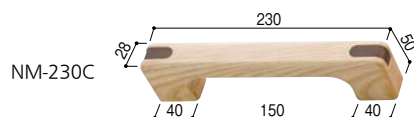

# 色々な用途で使える、nimone。

GOOD DESIGN AWARD  
2020年度受賞

■タオルバー・スリッパ掛け・傘や杖をかけるバーなどにぴったり。

(単位:mm)

## マツ穴 nimone(ニモネ)

サイズ	商品コード	色	品番	価格
230mm	084-2101	クリアベージュ	NM-230C	1本 <b>3,150円</b> (税抜き)
420mm	084-2104		NM-420C	1本 <b>3,950円</b> (税抜き)
600mm	084-2107		NM-600C	1本 <b>4,750円</b> (税抜き)

●材質:天然木 ●付属品:両面テープ(キャップ用)、壁取付けねじ(Ⓜなベタツピンねじ4×50)4本(600Cは5本)  
※収納など、継続的に重さがかかる場合の耐荷重は10kgです。(木下地に取付けた場合)  
※手すりで使用する場合は縦横兼用です。カット不可。  
※天然木を使用していますので、多少の反りや色ムラがあります。