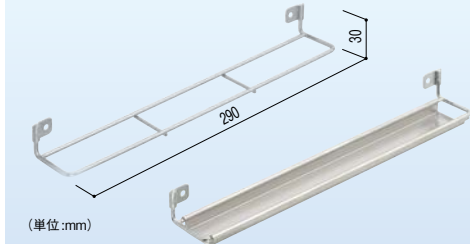

## シロクマ スリッパ掛

526-4239 CF-1

1個 **1,200円**(税抜き)

●材質:鉄 ●色:シルバー ●木ねじ付

■バーは壁面へ倒れるので、  
不使用時に邪魔になりません。

使用時

収納時

## アトムリビンテック マルチバー

商品コード	サイズ	価格
219-0130	310	1個 <b>1,800円</b> (税抜き)
219-0140	250	

●材質:受座/亜鉛合金、バー/鋼 ※ねじは付属していません。

■玄関の収納扉の裏や壁面に。